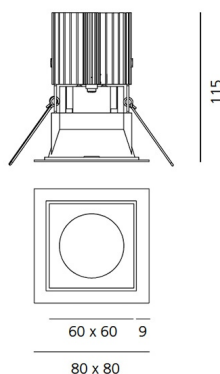

ВЫБРАТЬ

КОД ПРОДУКТА

M253720

Вид светового потока

IP 20/44

ТЕХНИЧЕСКИЕ ДАННЫЕ
ХАРАКТЕРИСТИКИ

Наименование продукции: Everything 80 - Square - trim - 24° 4000k - White/White
 Код: M253720
 Цвет: White/White
 Материал: aluminium
 Серии: Architectural

РАЗМЕРЫ

Длина: cm 8
 Ширина: cm 8
 Глубина встройки: cm 11.5
 Форма отверстия: Квадратная форма
 Вес: kg 0.2
 тест раскаленной проволокой: 850 °

РАЗМЕРЫ

ЛАМПЫ ВКЛЮЧЕНЫ В КОМПЛЕКТ

Категория: LED
 Ватт: 12W
 Световой поток (lm): 1291lm
 Типология: 1
 Цветовая температура (K): 4000K
 Класс: A