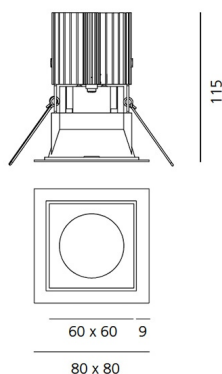

Наименование продукции: Everything 80 - Square - trim - 48° 3000k - White/White
Код: M253820
Цвет: White/White
Материал: aluminium
Серии: Architectural

РАЗМЕРЫ**РАЗМЕРЫ**

Длина: cm 8
Ширина: cm 8
Глубина встройки: cm 11.5
Форма отверстия: Квадратная форма
Вес: kg 0.2
тест раскаленной проволокой: 850 °