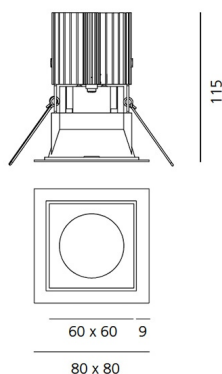

##### РАЗМЕРЫ

##### РАЗМЕРЫ

Длина: cm 8  
 Ширина: cm 8  
 Глубина встройки: cm 11.5  
 Форма отверстия: Квадратная форма  
 Вес: kg 0.2  
 тест раскаленной проволокой: 850 °