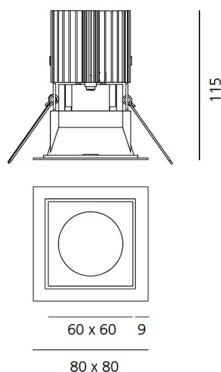

ХАРАКТЕРИСТИКИ

Наименование продукции: Everything 80 - Square - trim - 20° 3000k - Black/Black
Код: M254010
Цвет: Black/Black
Материал: aluminium
Серии: Architectural

РАЗМЕРЫ

РАЗМЕРЫ

Длина: cm 8
Ширина: cm 8
Глубина встройки: cm 11.5
Форма отверстия: Квадратная форма
Вес: kg 0.2
тест раскаленной проволокой: 850 °