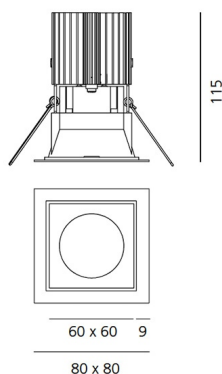

Наименование продукции: Everything 80 - Square - trim - 20° 3000k - White/Black
Код: M254020
Цвет: White/Black
Материал: aluminium
Серии: Architectural

РАЗМЕРЫ**РАЗМЕРЫ**

Длина: cm 8
Ширина: cm 8
Глубина встройки: cm 11.5
Форма отверстия: Квадратная форма
Вес: kg 0.2
тест раскаленной проволокой: 850 °