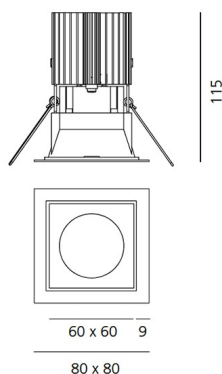

ХАРАКТЕРИСТИКИ

Наименование продукции: Everything 80 - Square - trim - 20° 3000k - Grey/Black
 Код: M254060
 Цвет: Grey/Black
 Материал: aluminium
 Серии: Architectural

РАЗМЕРЫ

Длина: cm 8
 Ширина: cm 8
 Глубина встройки: cm 11.5
 Форма отверстия: Квадратная форма
 Вес: kg 0.2
 тест раскаленной проволокой: 850 °

РАЗМЕРЫ

ЛАМПЫ ВКЛЮЧЕНЫ В КОМПЛЕКТ

Категория: LED
 Ватт: 12W
 Световой поток (lm): 1229lm
 Типология: 1
 Цветовая температура (K): 3000K
 Класс: A

ЦВЕТ

LUMINAIR

Watt: 12W
 Напряжение: 220-240 V

АКСЕССУАРЫ

ALIMENTATORE LED
19W/350mA N/D M074600