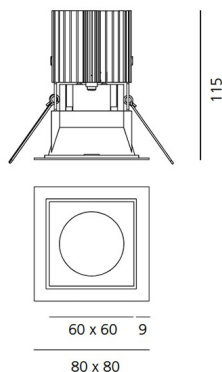

Наименование продукции: Everything 80 - Square - trim - 20° 4000k - Black/Black
Код: M254110
Цвет: Black/Black
Материал: aluminium
Серии: Architectural

РАЗМЕРЫ**РАЗМЕРЫ**

Длина: cm 8
Ширина: cm 8
Глубина встройки: cm 11.5
Форма отверстия: Квадратная форма
Вес: kg 0.2
тест раскаленной проволокой: 850 °