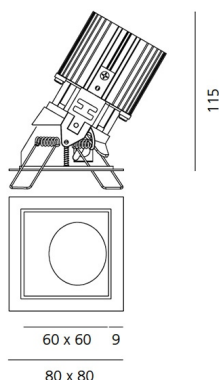

#### ТЕХНИЧЕСКИЕ ДАННЫЕ

##### РАЗМЕРЫ

Длина: cm 8  
 Ширина: cm 8  
 Глубина встройки: cm 11.5  
 Форма отверстия: Квадратная форма  
 Вес: kg 0.2  
 тест раскаленной проволокой: 850 °

##### РАЗМЕРЫ