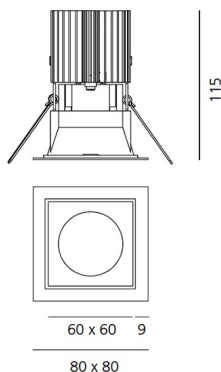

РАЗМЕРЫ

ЛАМПЫ ВКЛЮЧЕНЫ В КОМПЛЕКТ

Категория: LED
Ватт: 12W
Световой поток (lm): 1291lm
Типология: 1
Цветовая температура (K): 4000K
Класс: A

ЦВЕТ

LUMINAIR

Watt: 12W
Напряжение: 220-240 V

АКСЕССУАРЫ

ALIMENTATORE LED
19W/350mA N/D M074600

ALIMENTATORE LED
19W/350mA DALI M074700