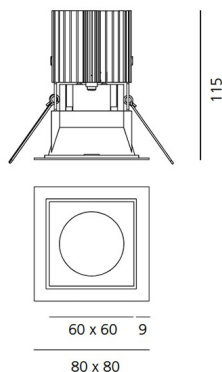

##### РАЗМЕРЫ

##### РАЗМЕРЫ

Длина: cm 8  
Ширина: cm 8  
Глубина встройки: cm 11.5  
Форма отверстия: Квадратная форма  
Вес: kg 0.2  
тест раскаленной проволокой: 850 °