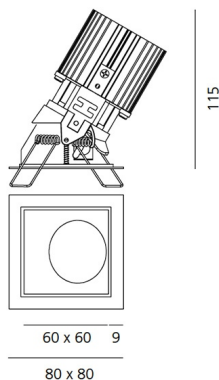

#### ТЕХНИЧЕСКИЕ ДАННЫЕ

##### РАЗМЕРЫ

Длина: cm 8  
Ширина: cm 8  
Глубина встройки: cm 11.5  
Форма отверстия: Квадратная форма  
Вес: kg 0.2  
тест раскаленной проволокой: 850 °

##### РАЗМЕРЫ