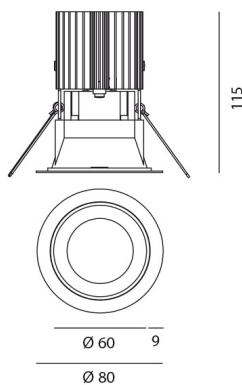

РАЗМЕРЫ

ЦВЕТ

АКСЕССУАРЫ

ALIMENTATORE LED
19W/350mA N/D M074600

ALIMENTATORE LED
19W/350mA DALI M074700