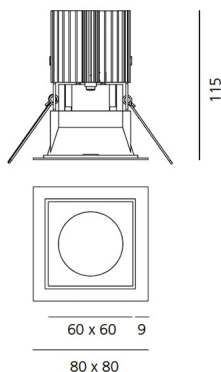

Наименование продукции: Everything 80 - Square - trim - 25° 3000k - White/Black
Код: M254225
Цвет: White/Black
Материал: aluminium
Серии: Architectural

РАЗМЕРЫ**РАЗМЕРЫ**

Длина: cm 8
Ширина: cm 8
Глубина встройки: cm 11.5
Форма отверстия: Квадратная форма
Вес: kg 0.2
тест раскаленной проволокой: 850 °