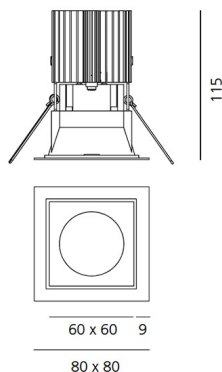

Наименование продукции: Everything 80 - Square - trim - 24° 3000k - Grey/Black
Код: M254260
Цвет: Grey/Black
Материал: aluminium
Серии: Architectural

РАЗМЕРЫ**РАЗМЕРЫ**

Длина: cm 8
Ширина: cm 8
Глубина встройки: cm 11.5
Форма отверстия: Квадратная форма
Вес: kg 0.2
тест раскаленной проволокой: 850 °