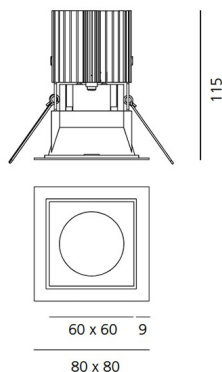

Наименование продукции: Everything 80 - Square - trim - 25° 4000k - Black/Black
Код: M254310
Цвет: Black/Black
Материал: aluminium
Серии: Architectural

РАЗМЕРЫ**РАЗМЕРЫ**

Длина: cm 8
Ширина: cm 8
Глубина встройки: cm 11.5
Форма отверстия: Квадратная форма
Вес: kg 0.2
тест раскаленной проволокой: 850 °