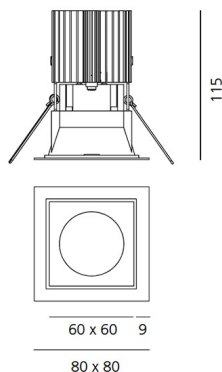

Наименование продукции: Everything 80 - Square - trim - 25° 4000k - White/Black
Код: M254320
Цвет: White/Black
Материал: aluminium
Серии: Architectural

РАЗМЕРЫ**РАЗМЕРЫ**

Длина: cm 8
Ширина: cm 8
Глубина встройки: cm 11.5
Форма отверстия: Квадратная форма
Вес: kg 0.2
тест раскаленной проволокой: 850 °