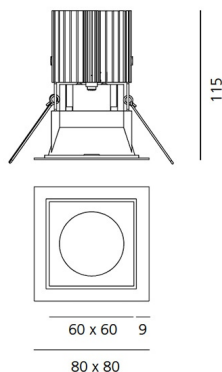

Наименование продукции: Everything 80 - Square - trim - 25° 4000k - Grey/Black
Код: M254360
Цвет: Grey/Black
Материал: aluminium
Серии: Architectural

РАЗМЕРЫ**РАЗМЕРЫ**

Длина: cm 8
Ширина: cm 8
Глубина встройки: cm 11.5
Форма отверстия: Квадратная форма
Вес: kg 0.2
тест раскаленной проволокой: 850 °