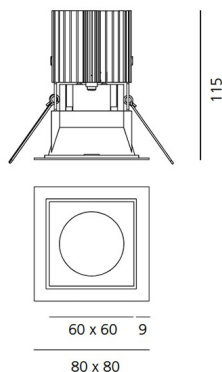

Наименование продукции: Everything 80 - Square - trim - 48° 3000k - Black/Black
Код: M254410
Цвет: Black/Black
Материал: aluminium
Серии: Architectural

РАЗМЕРЫ**РАЗМЕРЫ**

Длина: cm 8
Ширина: cm 8
Глубина встройки: cm 11.5
Форма отверстия: Квадратная форма
Вес: kg 0.2
тест раскаленной проволокой: 850 °