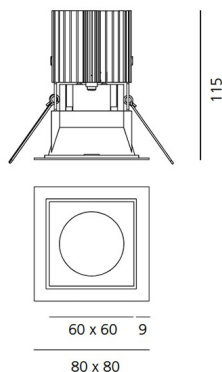

Наименование продукции: Everything 80 - Square - trim - 50° 3000k - White/Black  
Код: M254420  
Цвет: White/Black  
Материал: aluminium  
Серии: Architectural

**РАЗМЕРЫ****РАЗМЕРЫ**

Длина: cm 8  
Ширина: cm 8  
Глубина встройки: cm 11.5  
Форма отверстия: Квадратная форма  
Вес: kg 0.2  
тест раскаленной проволокой: 850 °