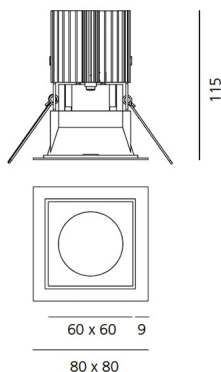

Наименование продукции: Everything 80 - Square - trim - 50° 3000k - Grey/Black  
Код: M254460  
Цвет: Grey/Black  
Материал: aluminium  
Серии: Architectural

**РАЗМЕРЫ****РАЗМЕРЫ**

Длина: cm 8  
Ширина: cm 8  
Глубина встройки: cm 11.5  
Форма отверстия: Квадратная форма  
Вес: kg 0.2  
тест раскаленной проволокой: 850 °