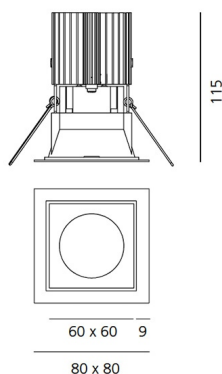

Наименование продукции: Everything 80 - Square - with frame - 48° 4000k - Black/Black
Код: M254510
Цвет: Black/Black
Материал: aluminium
Серии: Architectural

РАЗМЕРЫ**РАЗМЕРЫ**

Длина: cm 8
Ширина: cm 8
Глубина встройки: cm 11.5
Форма отверстия: Квадратная форма
Вес: kg 0.2
тест раскаленной проволокой: 850 °