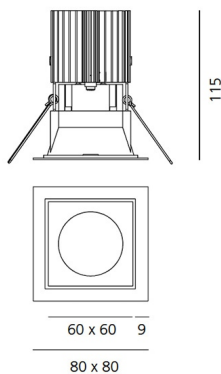

Наименование продукции: Everything 80 - Square - trim - 48° 4000k - White/Black  
Код: M254520  
Цвет: White/Black  
Материал: aluminium  
Серии: Architectural

**РАЗМЕРЫ****РАЗМЕРЫ**

Длина: cm 8  
Ширина: cm 8  
Глубина встройки: cm 11.5  
Форма отверстия: Квадратная форма  
Вес: kg 0.2  
тест раскаленной проволокой: 850 °