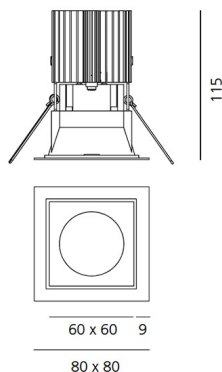

Наименование продукции: Everything 80 - Square - trim - 50° 4000k - Grey/Black
Код: M254560
Цвет: Grey/Black
Материал: aluminium
Серии: Architectural

РАЗМЕРЫ**РАЗМЕРЫ**

Длина: cm 8
Ширина: cm 8
Глубина встройки: cm 11.5
Форма отверстия: Квадратная форма
Вес: kg 0.2
тест раскаленной проволокой: 850 °