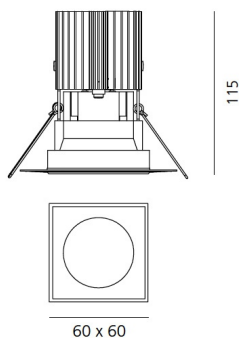

ВЫБРАТЬ**КОД ПРОДУКТА**

M254600

Вид светового потока

IP 20/44

**ТЕХНИЧЕСКИЕ ДАННЫЕ****ХАРАКТЕРИСТИКИ**

Наименование продукции: Everything 80- Square - trimless - 20° 3000K - White
Код: M254600
Цвет: White
Материал: aluminium
Серии: Architectural

РАЗМЕРЫ

Длина: cm 6
Ширина: cm 6
Глубина встройки: cm 11.5
Форма отверстия: Квадратная форма
Вес: kg 0.2
тест раскаленной проволокой: 850 °

РАЗМЕРЫ**ЛАМПЫ ВКЛЮЧЕНЫ В КОМПЛЕКТ**

Категория: LED
Ватт: 12W
Световой поток (lm): 1229lm
Типология: 1
Цветовая температура (K): 3000K
Класс: A