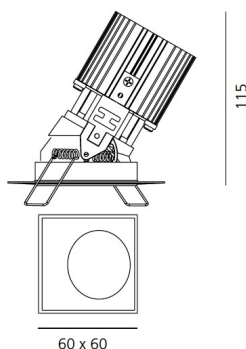

Наименование продукции: Everything 80 - Square - Adj - Trimless - 20° 3000k - White
Код: M254605
Цвет: White
Материал: aluminium
Серии: Architectural

РАЗМЕРЫ**РАЗМЕРЫ**

Длина: cm 6
Ширина: cm 6
Глубина встройки: cm 11.5
Форма отверстия: Квадратная форма
Вес: kg 0.2
тест раскаленной проволокой: 850 °