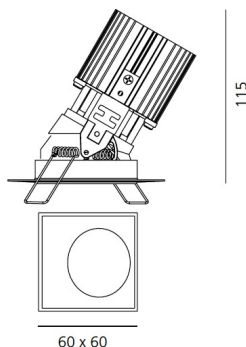

Наименование продукции: Everything 80 - Square - Adj - Trimless - 20° 4000K - White
Код: M254705
Цвет: White
Материал: aluminium
Серии: Architectural

РАЗМЕРЫ**РАЗМЕРЫ**

Длина: cm 6
Ширина: cm 6
Глубина встройки: cm 11.5
Форма отверстия: Квадратная форма
Вес: kg 0.2
тест раскаленной проволокой: 850 °