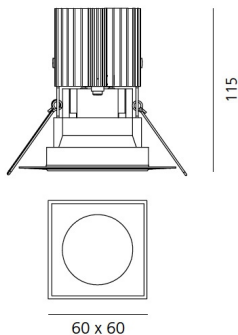

**ВЫБРАТЬ****КОД ПРОДУКТА**

M254800

**Вид светового потока**

IP 20/44

**ТЕХНИЧЕСКИЕ ДАННЫЕ****ХАРАКТЕРИСТИКИ**

Наименование продукции: Everything 80- Square - trimless - 25° 3000K - White  
Код: M254800  
Цвет: White  
Материал: aluminium  
Серии: Architectural

**РАЗМЕРЫ**

Длина: cm 6  
Ширина: cm 6  
Глубина встройки: cm 11.5  
Форма отверстия: Квадратная форма  
Вес: kg 0.2  
тест раскаленной проволокой: 850 °

**РАЗМЕРЫ****ЛАМПЫ ВКЛЮЧЕНЫ В КОМПЛЕКТ**

Категория: LED  
Ватт: 12W  
Световой поток (lm): 1229lm  
Типология: 1  
Цветовая температура (K): 3000K  
Класс: A