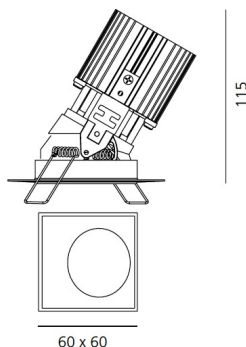

Наименование продукции: Everything 80 - Square - Adj - Trimless - 24° 3000K - White
Код: M254805
Цвет: White
Материал: aluminium
Серии: Architectural

РАЗМЕРЫ**РАЗМЕРЫ**

Длина: cm 6
Ширина: cm 6
Глубина встройки: cm 11.5
Форма отверстия: Квадратная форма
Вес: kg 0.2
тест раскаленной проволокой: 850 °