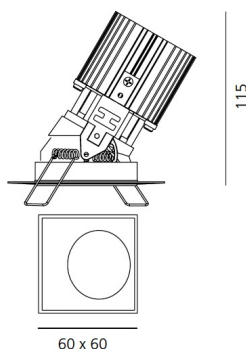

ЛАМПЫ ВКЛЮЧЕНЫ В КОМПЛЕКТ

Категория: LED
Ватт: 12W
Световой поток (lm): 1291lm
Типология: 1
Цветовая температура (K): 4000K
Класс: A

ЦВЕТ

LUMINAIR

Watt: 12W
Напряжение: 220-240 V

АКСЕССУАРЫ

ALIMENTATORE LED
19W/350mA N/D M074600

ALIMENTATORE LED
19W/350mA DALI M074700