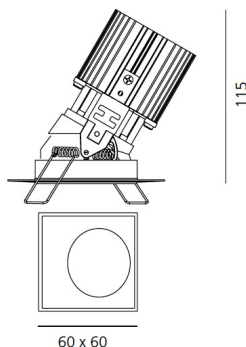

ЛАМПЫ ВКЛЮЧЕНЫ В КОМПЛЕКТ

Категория: LED
Ватт: 12W
Световой поток (lm): 1229lm
Типология: 1
Цветовая температура (K): 3000K
Класс: A

ЦВЕТ

LUMINAIR

Watt: 12W
Напряжение: 220-240 V

АКСЕССУАРЫ

ALIMENTATORE LED
19W/350mA N/D M074600

ALIMENTATORE LED
19W/350mA DALI M074700