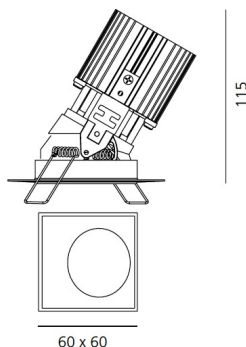

Наименование продукции: Everything 80 - Square - Adj - Trimless - 48° 4000K - White
Код: M255105
Цвет: White
Материал: aluminium
Серии: Architectural

РАЗМЕРЫ**РАЗМЕРЫ**

Длина: cm 6
Ширина: cm 6
Глубина встройки: cm 11.5
Форма отверстия: Квадратная форма
Вес: kg 0.2
тест раскаленной проволокой: 850 °