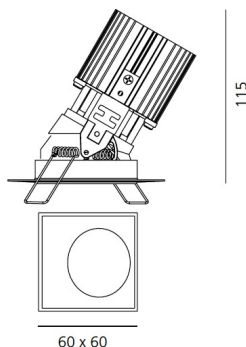

Наименование продукции: Everything 80 - Square - Adj - Trimless - 20° 3000k - Black
Код: M255205
Цвет: Black
Материал: aluminium
Серии: Architectural

РАЗМЕРЫ**РАЗМЕРЫ**

Длина: cm 6
Ширина: cm 6
Глубина встройки: cm 11.5
Форма отверстия: Квадратная форма
Вес: kg 0.2
тест раскаленной проволокой: 850 °