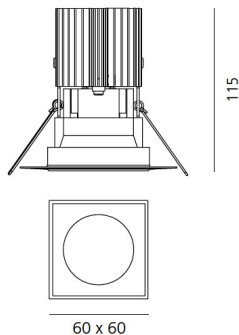

РАЗМЕРЫ

ЛАМПЫ ВКЛЮЧЕНЫ В КОМПЛЕКТ

Категория: LED
Ватт: 12W
Световой поток (lm): 1291lm
Типология: 1
Цветовая температура (K): 4000K
Класс: A

ЦВЕТ

LUMINAIR

Watt: 12W
Напряжение: 220-240 V

АКСЕССУАРЫ

ALIMENTATORE LED
19W/350mA DALI M074700

ALIMENTATORE LED
19W/350mA N/D M074600