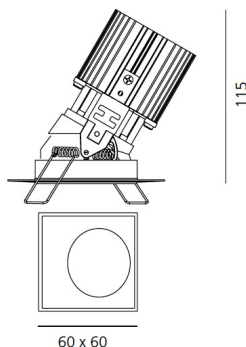

ЛАМПЫ ВКЛЮЧЕНЫ В КОМПЛЕКТ

Категория: LED
Ватт: 12W
Световой поток (lm): 1291lm
Типология: 1
Цветовая температура (K): 4000K
Класс: A

ЦВЕТ

LUMINAIR

Watt: 12W
Напряжение: 220-240 V

АКСЕССУАРЫ

ALIMENTATORE LED
19W/350mA N/D M074600

ALIMENTATORE LED
19W/350mA DALI M074700