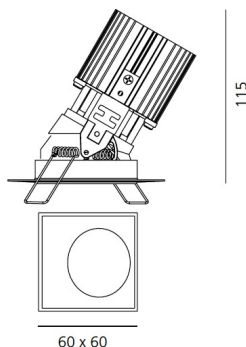

Наименование продукции: Everything 80 - Square - Adj - Trimless - 24° 3000K - Black
Код: M255405
Цвет: Black
Материал: aluminium
Серии: Architectural

РАЗМЕРЫ**РАЗМЕРЫ**

Длина: cm 6
Ширина: cm 6
Глубина встройки: cm 11.5
Форма отверстия: Квадратная форма
Вес: kg 0.2
тест раскаленной проволокой: 850 °