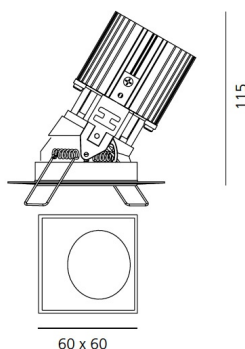

Наименование продукции: Everything 80 - Square - Adj - Trimless - 24° 4000K - Black
Код: M255505
Цвет: Black
Материал: aluminium
Серии: Architectural

РАЗМЕРЫ**РАЗМЕРЫ**

Длина: cm 6
Ширина: cm 6
Глубина встройки: cm 11.5
Форма отверстия: Квадратная форма
Вес: kg 0.2
тест раскаленной проволокой: 850 °