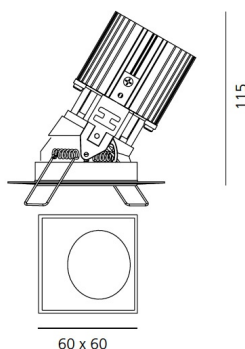

Наименование продукции: Everything 80 - Square - Adj - Trimless - 48° 3000K - Black
Код: M255605
Цвет: Black
Материал: aluminium
Серии: Architectural

РАЗМЕРЫ**РАЗМЕРЫ**

Длина: cm 6
Ширина: cm 6
Глубина встройки: cm 11.5
Форма отверстия: Квадратная форма
Вес: kg 0.2
тест раскаленной проволокой: 850 °