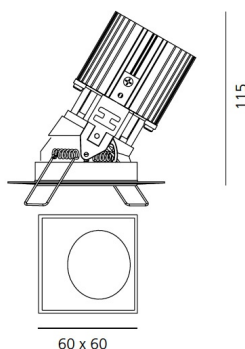

Наименование продукции: Everything 80 - Square - Adj - Trimless - 48° 4000K - Black  
Код: M255705  
Цвет: Black  
Материал: aluminium  
Серии: Architectural

**РАЗМЕРЫ****РАЗМЕРЫ**

Длина: cm 6  
Ширина: cm 6  
Глубина встройки: cm 11.5  
Форма отверстия: Квадратная форма  
Вес: kg 0.2  
тест раскаленной проволокой: 850 °