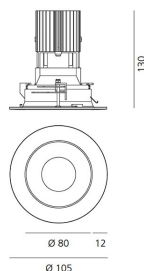

IP 20/44

ТЕХНИЧЕСКИЕ ДАННЫЕ**ХАРАКТЕРИСТИКИ**

Наименование продукции: Everything 105 - Round - Trim - 20° 3000k - White/Black
Код: M255820
Цвет: White/Black
Материал: aluminium
Серии: Architectural

РАЗМЕРЫ**РАЗМЕРЫ**

Диаметр: cm 10.5
Глубина встройки: cm 13
Форма отверстия: Круглая форма
Вес: kg 0.3
тест раскаленной проволокой: 850 °

ЦВЕТ**ЛАМПЫ ВКЛЮЧЕНЫ В КОМПЛЕКТ**

Категория: LED
Ватт: 12W
Световой поток (lm): 1229lm
Типология: 1
Цветовая температура (K): 3000K
Класс: A