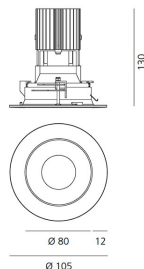

IP 20/44

ТЕХНИЧЕСКИЕ ДАННЫЕ**ХАРАКТЕРИСТИКИ**

Наименование продукции: Everything 105 - Round - Trim - 20° 3000K - Silver/Black
Код: M255860
Цвет: Silver/Black
Материал: aluminium
Серии: Architectural

РАЗМЕРЫ**РАЗМЕРЫ**

Диаметр: cm 10.5
Глубина встройки: cm 13
Форма отверстия: Круглая форма
Вес: kg 0.3
тест раскаленной проволокой: 850 °

ЦВЕТ**ЛАМПЫ ВКЛЮЧЕНЫ В КОМПЛЕКТ**

Категория: LED
Ватт: 12W
Световой поток (lm): 1229lm
Типология: 1
Цветовая температура (K): 3000K
Класс: A