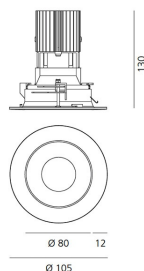

IP 20/44

ТЕХНИЧЕСКИЕ ДАННЫЕ**ХАРАКТЕРИСТИКИ**

Наименование продукции: Everything 105 - Round - Trim - 20° 4000K - White/Black
Код: M255920
Цвет: White/Black
Материал: aluminium
Серии: Architectural

РАЗМЕРЫ**РАЗМЕРЫ**

Диаметр: cm 10.5
Глубина встройки: cm 13
Форма отверстия: Круглая форма
Вес: kg 0.3
тест раскаленной проволокой: 850 °

ЦВЕТ**ЛАМПЫ ВКЛЮЧЕНЫ В КОМПЛЕКТ**

Категория: LED
Ватт: 12W
Световой поток (lm): 1291lm
Типология: 1
Цветовая температура (K): 4000K
Класс: A