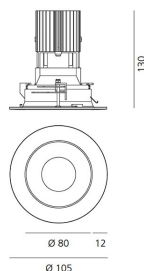

**РАЗМЕРЫ****РАЗМЕРЫ**

Диаметр: cm 10.5  
Глубина встройки: cm 13  
Форма отверстия: Круглая форма  
Вес: kg 0.3  
тест раскаленной проволокой: 850 °

**ЦВЕТ****ЛАМПЫ ВКЛЮЧЕНЫ В КОМПЛЕКТ**

Категория: LED  
Ватт: 12W  
Световой поток (lm): 1291lm  
Типология: 1  
Цветовая температура (K): 4000K  
Класс: A