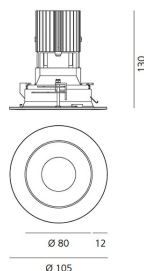

**РАЗМЕРЫ****РАЗМЕРЫ**

Диаметр: cm 10.5  
Глубина встройки: cm 13  
Форма отверстия: Круглая форма  
Вес: kg 0.3  
тест раскаленной проволокой: 850 °

**ЦВЕТ****ЛАМПЫ ВКЛЮЧЕНЫ В КОМПЛЕКТ**

Категория: LED  
Ватт: 12W  
Световой поток (lm): 1229lm  
Типология: 1  
Цветовая температура (K): 3000K  
Класс: A