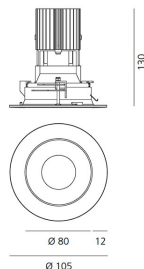

IP 20/44

ТЕХНИЧЕСКИЕ ДАННЫЕ**ХАРАКТЕРИСТИКИ**

Наименование продукции: Everything 105 - Round - Trim - 25° 3000K - Silver/Black
Код: M256060
Цвет: Silver/Black
Материал: aluminium
Серии: Architectural

РАЗМЕРЫ**РАЗМЕРЫ**

Диаметр: cm 10.5
Глубина встройки: cm 13
Форма отверстия: Круглая форма
Вес: kg 0.3
тест раскаленной проволокой: 850 °

ЦВЕТ**ЛАМПЫ ВКЛЮЧЕНЫ В КОМПЛЕКТ**

Категория: LED
Ватт: 12W
Световой поток (lm): 1229lm
Типология: 1
Цветовая температура (K): 3000K
Класс: A