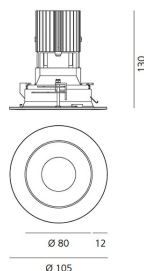

IP 20/44

ТЕХНИЧЕСКИЕ ДАННЫЕ**ХАРАКТЕРИСТИКИ**

Наименование продукции: Everything 105 - Round - Trim - 25° 4000K - Silver/Black
Код: M256160
Цвет: Silver/Black
Материал: aluminium
Серии: Architectural

РАЗМЕРЫ**РАЗМЕРЫ**

Диаметр: cm 10.5
Глубина встройки: cm 13
Форма отверстия: Круглая форма
Вес: kg 0.3
тест раскаленной проволокой: 850 °

ЦВЕТ**ЛАМПЫ ВКЛЮЧЕНЫ В КОМПЛЕКТ**

Категория: LED
Ватт: 12W
Световой поток (lm): 1291lm
Типология: 1
Цветовая температура (K): 4000K
Класс: A