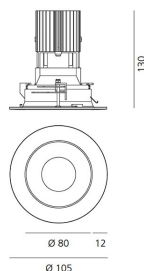

ТЕХНИЧЕСКИЕ ДАННЫЕ ПРОДУКТА

Everything 105 - Round - Trim - 20° 3000K - White/Polished Metal

**ДИЗАЙН:**

Ernesto Gismondi
2013

МАТЕРИАЛЫ:

aluminium

ОПИСАНИЕ:

Everything is an innovative range of professional recessed light fittings created to deliver a high lighting performance, with an eye on energy saving and excellent visual comfort.

IP 20/44

ТЕХНИЧЕСКИЕ ДАННЫЕ**ХАРАКТЕРИСТИКИ**

Наименование продукции: Everything 105 - Round - Trim - 20° 3000K - White/Polished Metal
M256420
Код: M256420
Цвет: White/Polished Metal
Материал: aluminium
Серии: Architectural

РАЗМЕРЫ**РАЗМЕРЫ**

Диаметр: cm 10.5
Глубина встройки: cm 13
Форма отверстия: Круглая форма
Вес: kg 0.3
тест раскаленной проволокой: 850 °

ЦВЕТ**ЛАМПЫ ВКЛЮЧЕНЫ В КОМПЛЕКТ**

Категория: LED
Ватт: 12W
Световой поток (lm): 1229lm
Типология: 1
Цветовая температура (K): 3000K
Класс: A