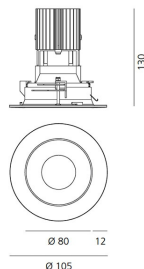

IP 20/44

**ТЕХНИЧЕСКИЕ ДАННЫЕ****ХАРАКТЕРИСТИКИ**

Наименование продукции: Everything 105 - Round - Trim - 20° 3000K - Silver/Polished Metal  
Код: M256460  
Цвет: Silver/Polished Metal  
Материал: aluminium  
Серии: Architectural

**РАЗМЕРЫ****РАЗМЕРЫ**

Диаметр: cm 10.5  
Глубина встройки: cm 13  
Форма отверстия: Круглая форма  
Вес: kg 0.3  
тест раскаленной проволокой: 850 °

**ЦВЕТ****ЛАМПЫ ВКЛЮЧЕНЫ В КОМПЛЕКТ**

Категория: LED  
Ватт: 12W  
Световой поток (lm): 1229lm  
Типология: 1  
Цветовая температура (K): 3000K  
Класс: A