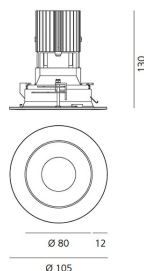

IP 20/44

**ТЕХНИЧЕСКИЕ ДАННЫЕ****ХАРАКТЕРИСТИКИ**

Наименование продукции: Everything 105 - Round - Trim - 20° 4000K - White/Polished Metal  
M256520  
Код: M256520  
Цвет: White/Polished Metal  
Материал: aluminium  
Серии: Architectural

**РАЗМЕРЫ****РАЗМЕРЫ**

Диаметр: cm 10.5  
Глубина встройки: cm 13  
Форма отверстия: Круглая форма  
Вес: kg 0.3  
тест раскаленной проволокой: 850 °

**ЦВЕТ****ЛАМПЫ ВКЛЮЧЕНЫ В КОМПЛЕКТ**

Категория: LED  
Ватт: 12W  
Световой поток (lm): 1291lm  
Типология: 1  
Цветовая температура (K): 4000K  
Класс: A