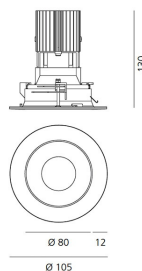

IP 20/44

ТЕХНИЧЕСКИЕ ДАННЫЕ

ХАРАКТЕРИСТИКИ

Наименование продукции: Everything 105 - Round - Trim - 20° 4000K - Silver/Polished Metal
 Код: M256560
 Цвет: Silver/Polished Metal
 Материал: aluminium
 Серии: Architectural

РАЗМЕРЫ

Диаметр: cm 10.5
 Глубина встройки: cm 13
 Форма отверстия: Круглая форма
 Вес: kg 0.3
 тест раскаленной проволокой: 850 °

РАЗМЕРЫ

ЦВЕТ

ЛАМПЫ ВКЛЮЧЕНЫ В КОМПЛЕКТ

Категория: LED
 Ватт: 12W
 Световой поток (lm): 1291lm
 Типология: 1
 Цветовая температура (K): 4000K
 Класс: A