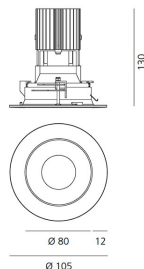

##### РАЗМЕРЫ

##### РАЗМЕРЫ

Диаметр: cm 10.5  
Глубина встройки: cm 13  
Форма отверстия: Круглая форма  
Вес: kg 0.3  
тест раскаленной проволокой: 850 °